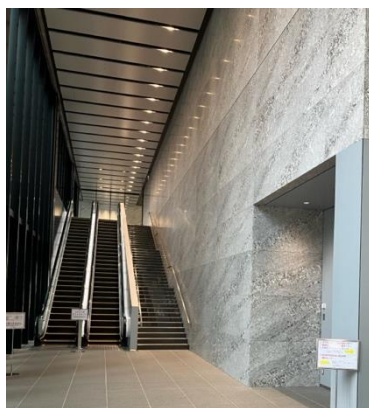

② オフィス棟のエントランス（2F）へ向かう