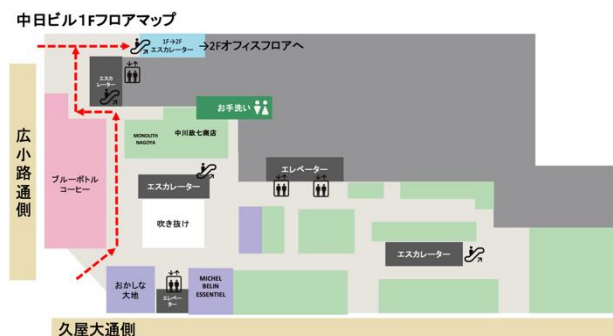

# サイボウズ 名古屋オフィス 入館方法

○住所  
〒460-0008  
愛知県名古屋市中区栄4-1-1 中日ビル12階  
050-3033-9769

○アクセス  
市営地下鉄東山線・名城線：「栄駅」地下街直結  
名鉄瀬戸線：「栄町駅」地下街直結

中日ビルには複数入口がございます。  
1Fに到着しましたら、オフィスフロアを目指して  
お進みください。  
※商業施設側のエスカレーター、エレベーターから  
直接オフィスフロアに向かうことはできません。

## 地下出口からのご来社の場合

13番出口付近の中日ビル直結出口（地下）から  
ご来社の際も、まずは1Fにお進みくださいませ。

## ① 中日ビル1F到着後、オフィス側のエスカレーターへ

ブルーボトルコーヒーさんを左手に直進すると  
オフィスの案内表示が見えてきます。  
「オフィス 中区役所方面」の看板を目印に  
お進みください。

## ② オフィス棟のエントランス（2F）へ向かう

直進すると右手にオフィス棟の入り口が見えます。  
正面のエスカレーターを上りますとオフィス棟の  
エントランスがございます。