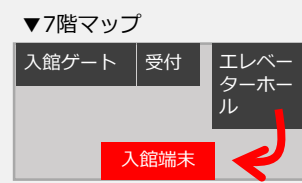

日本橋駅から

東京メトロ銀座線・東西線、都営
地下鉄浅草線「日本橋駅」B6出口直通

入館方法

1 事前にサイボウズから招待メールでバーコード（または入館ID）を受け取り、持参する

Q: バーコードが無い？
A: メールに記載の入館IDでも入館証を発行できますので、そちらをご用意ください

2 東京日本橋タワー7階の入館端末へ直接27階には行けません

3 入館証の発行
バーコードをかざすか入館IDを入力する

入館証が発行されます