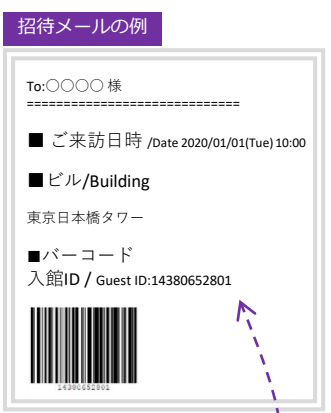

日本橋駅から

東京メトロ銀座線・東西線、都営
地下鉄浅草線「日本橋駅」B6出口直通

入館方法

1 事前にサイボウズから招待メールでバーコード（または入館ID）を受け取り、持参する

Q: バーコードが無い？
A: メールに記載の入館IDでも入館証を発行できますので、そちらをご用意ください

2 東京日本橋タワー7階の入館端末へ直接27階には行けません

3 入館証の発行
バーコードをかざすか入館IDを入力する

入館証が発行されます