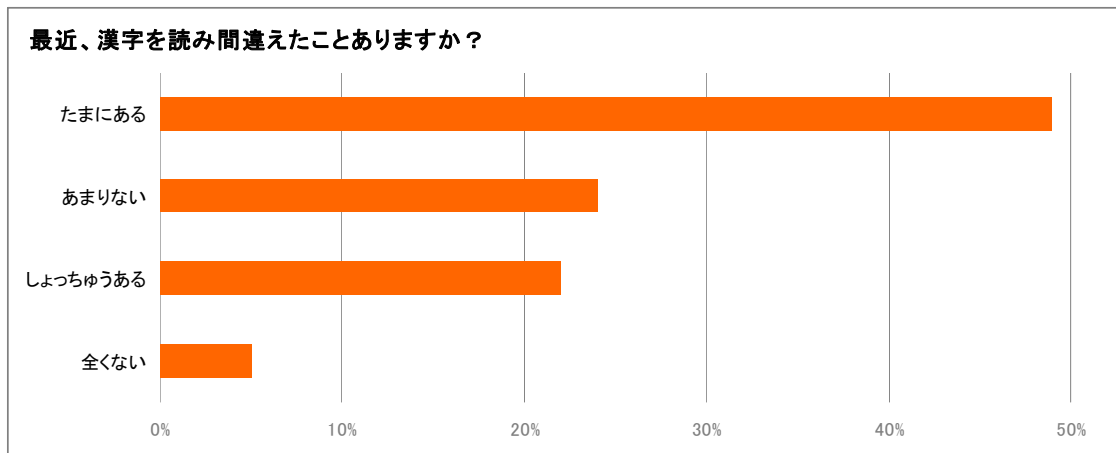

cybozu.net ユーザーを対象に漢字（読み書き）に関するアンケートを実施したところ、ここ最近で漢字を読み間違えたというビジネスパーソンは全体の70%にも及ぶ結果となりました。（グラフ参照）

読み書き能力が衰えた原因のひとつとして「パソコンの普及」が考えられますが、アンケートに寄せられたユーザーコメントにも「パソコンを使い出した途端、漢字が読めなくなった。書けなくなった」という意見が多く寄せられました。また、発言・発表の席で第三者に読み間違いを指摘され、赤っ恥をかくといったエピソードもユーザーコメントに多く寄せられました。