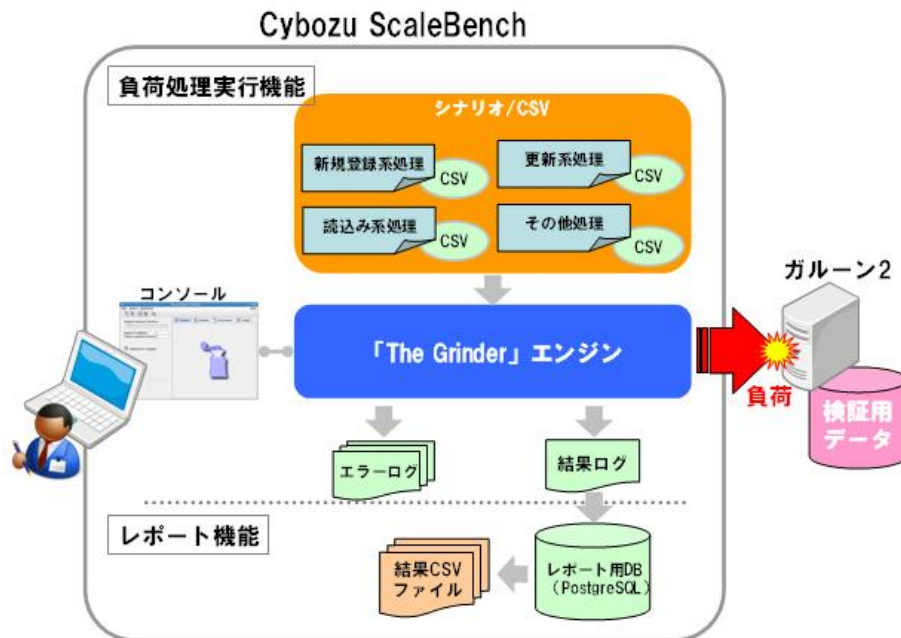

**独自開発の負荷検証ツールを含むサポートをパートナー企業へ提供開始
～ 大規模向けグループウェア「ガルーン 2」のスケラビリティと安定性が更に向上 ～**

サイボウズ株式会社（本社：東京都文京区 代表取締役社長：青野 慶久（戸籍名：西端 慶久）以下サイボウズ）は、大規模向けグループウェア「サイボウズ ガルーン 2（以下ガルーン 2）」導入時に、サイボウズ製品の性能検証を実施する目的で最適化した負荷検証ツール「Cybozu ScaleBench（サイボウズスケールベンチ）」を活用したサポートを、弊社パートナー企業向けに提供することを発表いたします。

■+αの安心感をご提供

大規模企業向けに開発しているグループウェア「ガルーン 2」は、自社の規模に合わせてハードウェアを自由に構成することができます。そのため、導入の際は弊社パートナー企業がサポートしております。今回、その内容をさらに充実するため、サイボウズ製品の性能検証を実施する目的で最適化した「Cybozu ScaleBench」を開発し、併せてパートナー企業へのサポート体制を構築いたしました。

これにより、お客様の個々の環境に即した検証を実現し、よりスケラビリティと安定性を両立させた導入が可能となります。

■「Cybozu ScaleBench」とは

Java 負荷テスト用のオープンソースソフトである「The Grinder」をベースに、サイボウズ製品の性能検証を実施する目的で最適化した製品です。「どのように負荷処理を実施するか」の手順シナリオを「ScaleBench」に読み込ませて負荷処理を実行します。検証結果は「ScaleBench」のレポート機能にて、CSV ファイルの形式で出力され、応答状況などをグラフで確認することもできます。