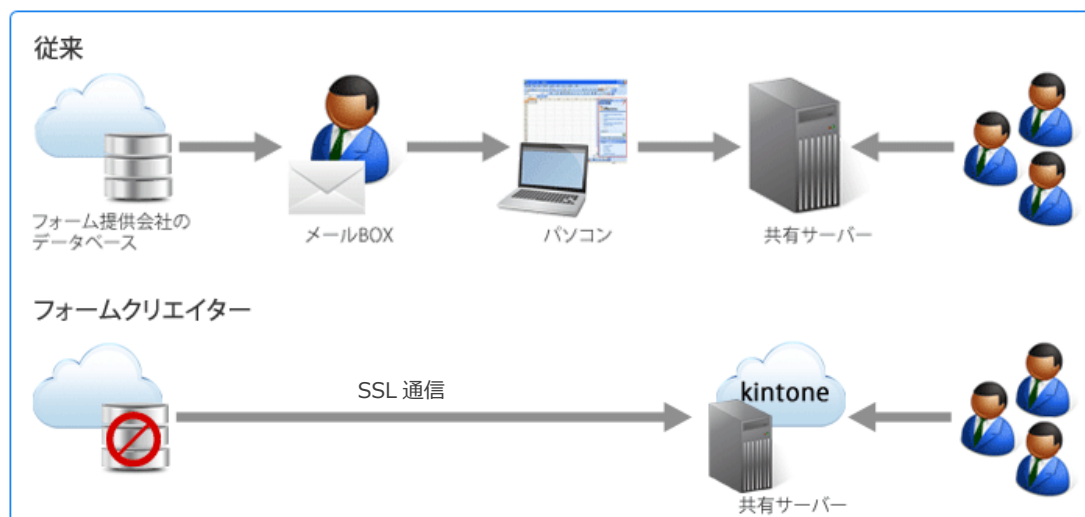

2012年10月15日

サイボウズスタートアップス株式会社

サイボウズ株式会社

サイボウズスタートアップス、登録データの一元管理を実現する
Web フォーム作成ツール「フォームクリエイター」販売開始
～サイトに入力されたアンケートや問い合わせ内容を「kintone」にダイレクト登録～

サイボウズ株式会社（本社:東京都文京区 社長:青野 慶久 以下、サイボウズ）のスタートアップ事業を専門とする100%子会社、サイボウズスタートアップス株式会社（社長:東京都千代田区 社長:山本 裕次 以下、Cstap）は、2012年10月15日（月）より、簡単にWebフォームが作成できる「フォームクリエイター」を販売開始します。

「フォームクリエイター」は、サイボウズの業務アプリ構築クラウド「kintone」とAPIで連携する初めてのWebサービスです。「フォームクリエイター」は、作成できるフォーム数に制限がありません。作成された入力フォームには、単一のHTMLをPCやスマートフォン、タブレットなど端末の画面サイズに合わせ最適化するレスポンシブWebデザイン（Responsive Web Design）を採用しています。

■入力データをそのまま「kintone」で分析・管理

「フォームクリエイター」は、業務アプリを簡単に構築できる「kintone」と組み合わせて利用する製品です。連携させたい「kintone」アプリのURLを入力するだけで、「kintone」で設定済みの項目がフォームクリエイターの項目に反映されます。Webサイト訪問者によって入力されたアンケートなどのデータは、「kintone」に自動登録されるため、「kintone」上でデータ管理や分析が行えます。また、フォームクリエイター内にデータは保存しないため、フォームから登録されたデータが分散することなく、「kintone」に一元管理することが可能となります。

一般的なフォームでは、別ファイルへのデータの書き出しや表計算ソフトでの集計・データ分析などが別途必要で、集計後に共有することになります。フォームクリエイターの場合、集計や分析がリアルタイムに自動で行われるため、データをチームで共有し、次のアクションに素早く活かすことが可能です。「フォームクリエイター」と「kintone」は、SSLで暗号化され通信するため、入力された顧客情報などをメール送信する他製品と比べ、安全に取り扱えます。