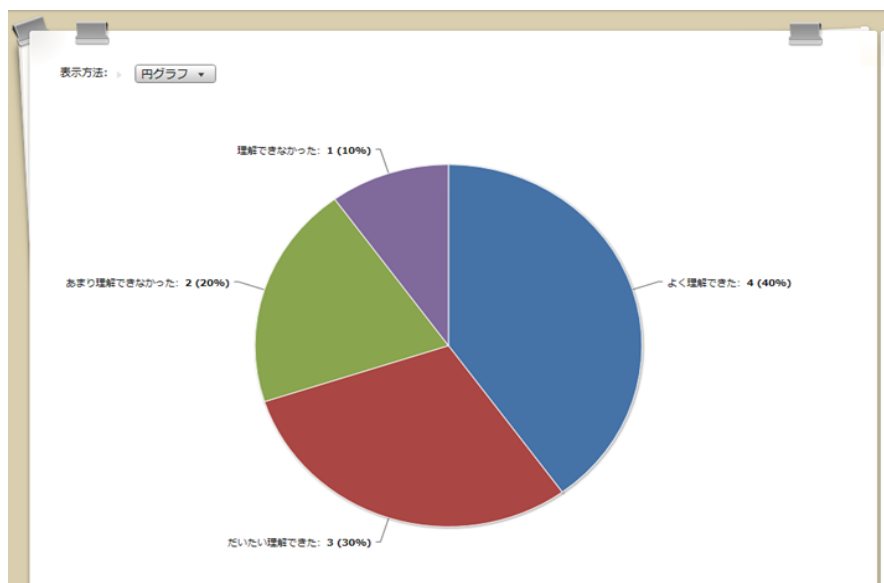

■ デザインの変更画面

フォームクリエイター 差異チェック システム 山本裕次

ホーム > デザインの変更

フォーム名称 FC試用申込み(フォームクリエイター 試用のお申し込み)

デザインの変更

- ベーシック1
- ベーシック2
- ベーシック3
- ベーシック4
- カラフル1
- カラフル2
- モノトーン
- セピア

フォーム名の表示

- 左に表示
- 中央に表示
- 右に表示
- 表示しない

入力欄の表示

- 右に表示
- 下に表示

フォームクリエイター 試用のお申し込み

会社名 *

部署名

お名前 *

メールアドレス *

電話番号 *

サービス規約 * ☐ サービス規約に同意して利用する。

ご意見、ご要望はここに記入ください。

送信する

ホームへ

サイボウズスタートアップス フォームクリエイター Copyright (C) Cybozu StartUps, Inc.

■ kintone でのデータ分析 画面