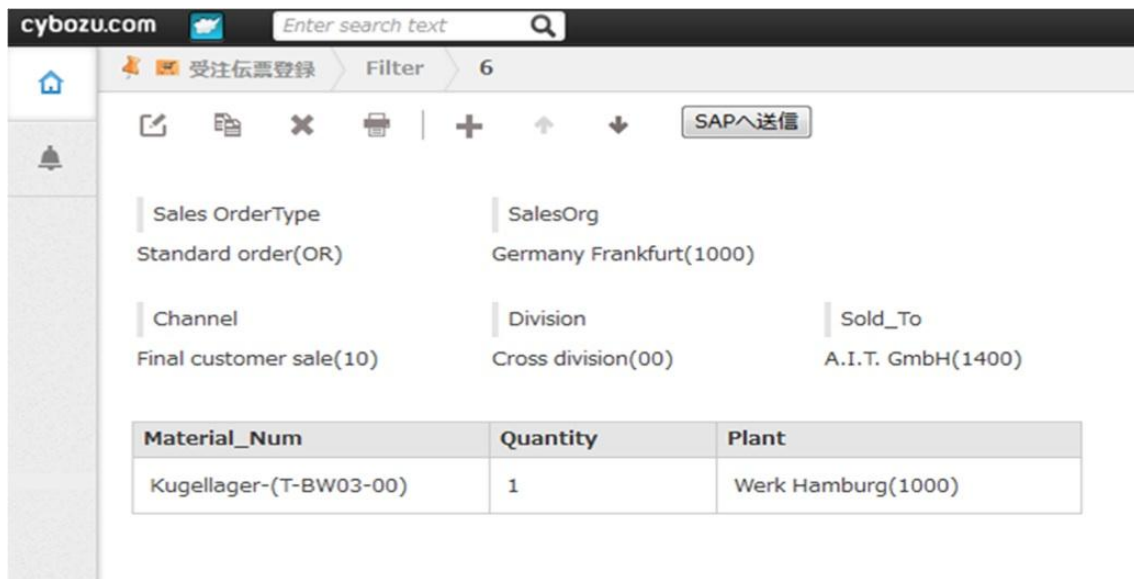

受注伝票画面（kintone） この画面から SAP にデータ登録できる

■ kintone×SAP 連携ソリューション概要

I. 利用しやすいインターフェイス

kintone×SAP 連携ソリューションは、SAP が処理する業務データを登録するためのインターフェイスを kintone で作成し、SAP データの登録・修正を簡便にします。

II. 開発コストの低減

通常の登録画面では何度もクリックやスクロールが必要なフォームを、kintone を使って登録しやすいように一箇所に入力箇所をまとめたフォームを作成したり、必要項目に絞ったレイアウトにするなど登録者の負担を軽減します。

III. モバイルビューへの対応

また、kintone はモバイルビューを実装しているため、スマートデバイスからの登録にも対応可能となります。

データ連携は kintone の API を介して行い、通常必要となる SAP のオプション開発費用を抑え、「TCO の削減」「利用者の作業効率向上」を実現します。

■ SAP 連携ソリューション画面イメージ