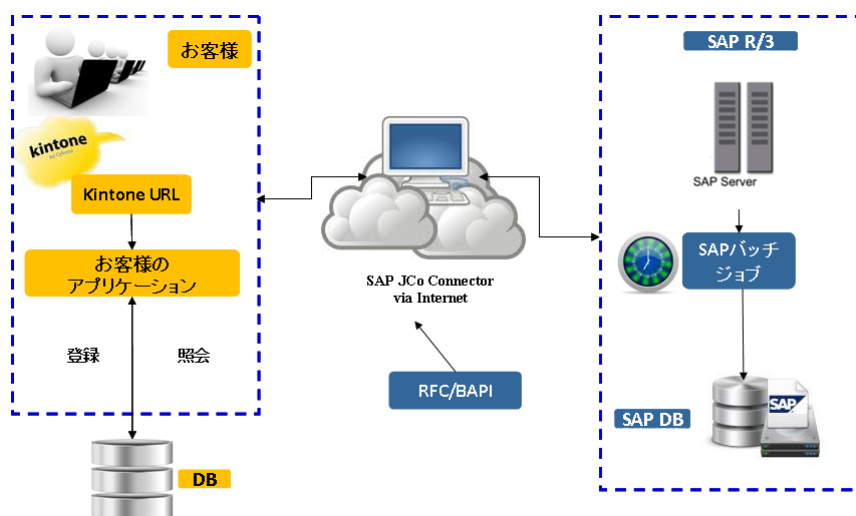

受注伝票画面（kintone） この画面から SAP にデータ登録できる

■ kintone×SAP 連携ソリューション概要

I. 利用しやすいインターフェイス

kintone×SAP 連携ソリューションは、SAP が処理する業務データを登録するためのインターフェイスを kintone で作成し、SAP データの登録・修正を簡便にします。

II. 開発コストの低減

通常の登録画面では何度もクリックやスクロールが必要なフォームを、kintone を使って登録しやすいように一箇所に入力箇所をまとめたフォームを作成したり、必要項目に絞ったレイアウトにするなど登録者の負担を軽減します。

III. モバイルビューへの対応

また、kintone はモバイルビューを実装しているため、スマートデバイスからの登録にも対応可能となります。

データ連携は kintone の API を介して行い、通常必要となる SAP のオプション開発費用を抑え、「TCO の削減」「利用者の作業効率向上」を実現します。

■ SAP 連携ソリューション画面イメージ

◇問い合わせ

<https://formcreator.jp/answer.php?key=4iMLhTUW57BdeXRPvUycEw%3D%3D>