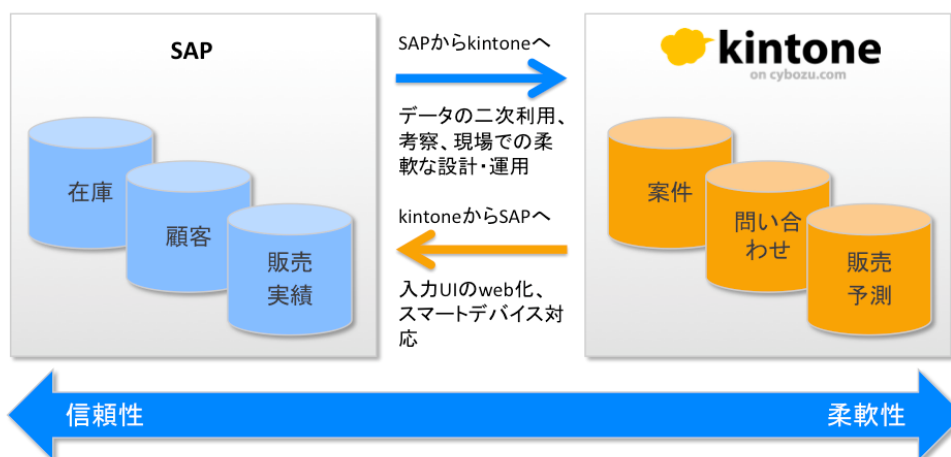

◇サービス紹介ページ（kintone アプリストア）

<https://kintone.cybozu.com/jp/app/057-infoview-001.html>

■**基幹システム SAP の信頼性と kintone の柔軟性**

企業活動の中で業務に直結する販売管理や在庫管理などの基幹業務をマネジメントする基幹システム。グローバル市場において基幹システムのトップシェアソリューションである SAP は日本国内・海外含めグローバル展開する企業の基幹業務を支えています。

基幹システムはシステムダウンによる業務停止リスクを最小限に抑える必要があるため、非常に高い可用性が求められ、信頼性の高いシステムとして利用されています。しかし、高い信頼性であるが故に制限があることや、カスタマイズにかかる開発費用の増加などの問題があります。

一方 kintone は手軽で簡単に導入できるというコンセプトに基づいて開発され、現場業務のサポートを柔軟にシステム化することを可能にする反面、大手企業の業務全体を最適化することには向いておりません。そこで、今回両システムの長所を生かし、基幹システムとしての SAP の信頼性と、kintone の柔軟さを組み合わせた SAP と kintone の連携ソリューションを実現しました。

受注伝票画面（kintone） この画面から SAP にデータ登録できる

■ kintone×SAP 連携ソリューション概要

I. 利用しやすいインターフェイス

kintone×SAP 連携ソリューションは、SAP が処理する業務データを登録するためのインターフェイスを kintone で作成し、SAP データの登録・修正を簡便にします。

II. 開発コストの低減

通常の登録画面では何度もクリックやスクロールが必要なフォームを、kintone を使って登録しやすいように一箇所に入力箇所をまとめたフォームを作成したり、必要項目に絞ったレイアウトにするなど登録者の負担を軽減します。