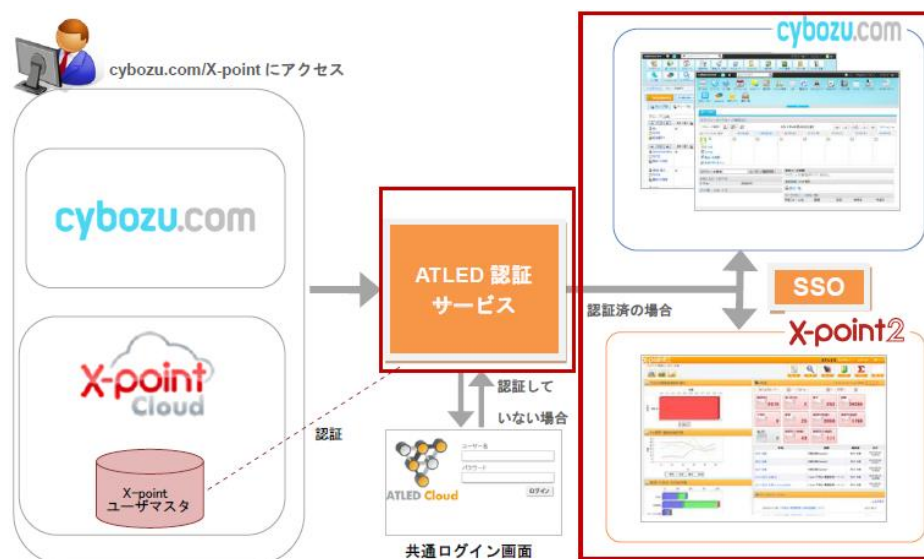

本リリースは、株式会社 エイトレッドとサイボウズ株式会社の共同リリースです。重複して配信される可能性があります。あらかじめご了承ください。

News Release

2013年10月1日
株式会社エイトレッド
サイボウズ株式会社

=====
**クラウド型グループウェア「サイボウズ Office」「Garoon」と
 ATLED のクラウドワークフロー「X-point Cloud」が連携**
 ～グループウェアのポータル画面から X-point へシームレスに連携～
 =====

株式会社エイトレッド（本社：東京都渋谷区、代表取締役社長：林 宗治、以下「エイトレッド」）が提供するクラウドワークフロー「X-point Cloud」は、サイボウズ株式会社（本社：東京都文京区、代表取締役社長：青野 慶久）が独自開発したクラウド基盤「cybozu.com」上で提供するグループウェア「サイボウズ Office on cybozu.com（以下「サイボウズ Office」）」と、「Garoon on cybozu.com（以下、「Garoon」）」との連携サービス、および連携の為に認証サービスを2013年10月1日より提供開始いたします。

この連携により、「サイボウズ Office」と「Garoon」のポータル画面にワークフローの承認状況・書類検索・書類作成をポートレットとして表示できるなど、申請承認業務の迅速化・効率化が図れるようになります。

▼サービス概要（連携イメージ）

cybozu.com 及び X-point Cloud にアクセスすると ATLED 認証サービスが起動します。
 X-point ユーザーマスタを参照し、ログイン認証を行います。
 認証後、cybozu.com 及び X-point Cloud とのシングルサインオン（SSO）が実現されます。