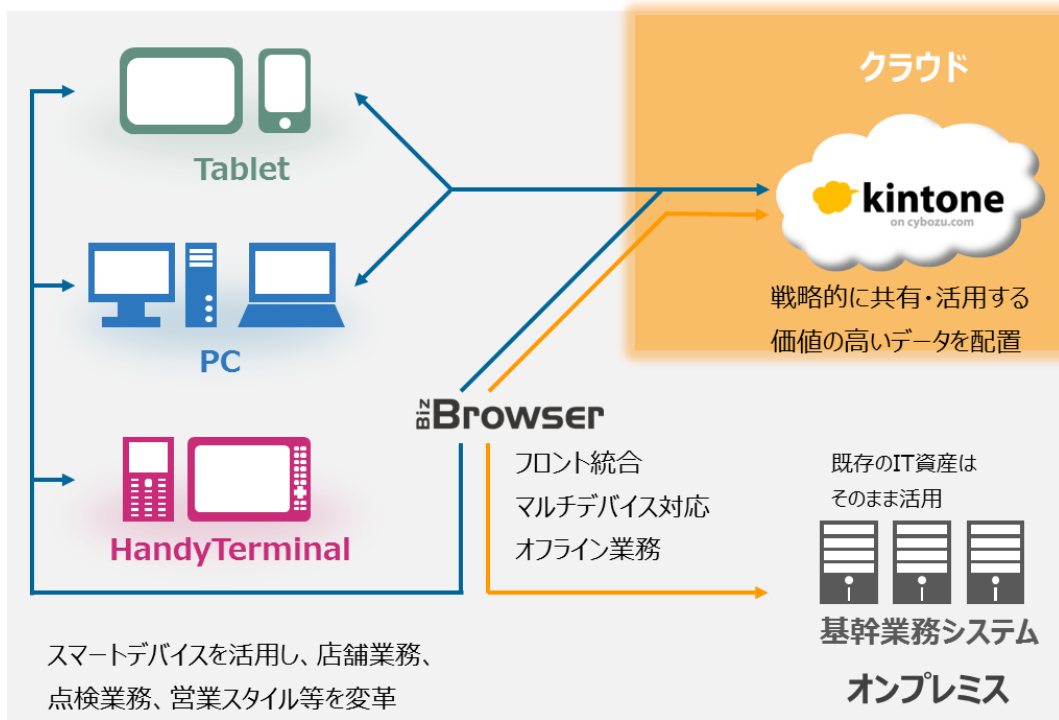

■ サービス概要図

■ サービス利用料金

◇ Biz/Browser ライセンス費用

¥120,000~/10 クライアント

(大規模システムの場合にはコーポレートライセンスの適用も可能です。)

◇ kintone 利用料金

1 ユーザ当たり月額 880 円 (税抜き) でご利用いただけます。

■ 「kintone」とは <https://kintone.cybozu.com/jp/>

「kintone」は、用途にあわせて web データベース型の業務アプリを構築できるサービスです。営業の案件管理、お客様からの問い合わせ履歴やクレーム対応の管理、プロジェクトの進捗やタスク管理、従業員の業務日報などを web アプリケーション化により効率化します。アプリケーションはノンプログラミングで誰でも簡単に構築できます。

■ 「Biz/Browser」とは <http://biz-browser.jp/bizbrowser/>

Biz/Browser は、1999 年の初版リリースから長年にわたり、ユーザー様のご要望とともに進化を続けてきた業務システム向け Web プラットフォームです。Web システムを効率的に操作・運用するためのフロントエンドとして、操作性、レスポンスなどのさまざまな課題が解決できます。デスクトップ PC 向け「Biz/Browser」、ハンディターミナル向け「Biz/Browser Mobile」、Android タブレット向け「Biz/Browser AI」をラインナップしています。また、iOS 対応版を開発中で 2014 年春の製品リリースを予定しています。専用の統合開発環境として「Biz/Designer」「Biz/Designer Mobile」を提供し GUI ベースでの効率